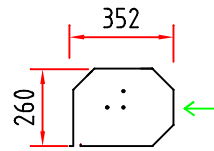

2T.A

Air curtains
Grid front

Excl. M8x30