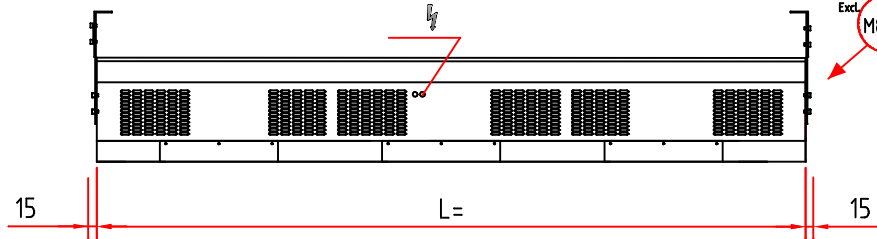

2T.B

Air curtains
Grid top