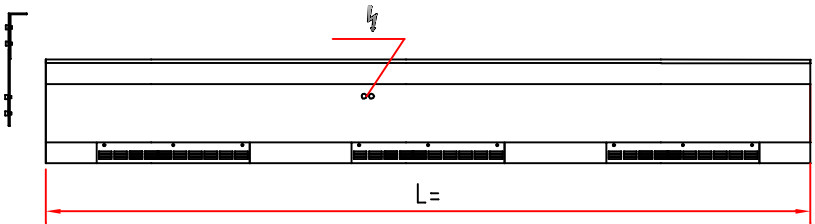

2T.A

Air curtains
Grid front

Excl. M8x30