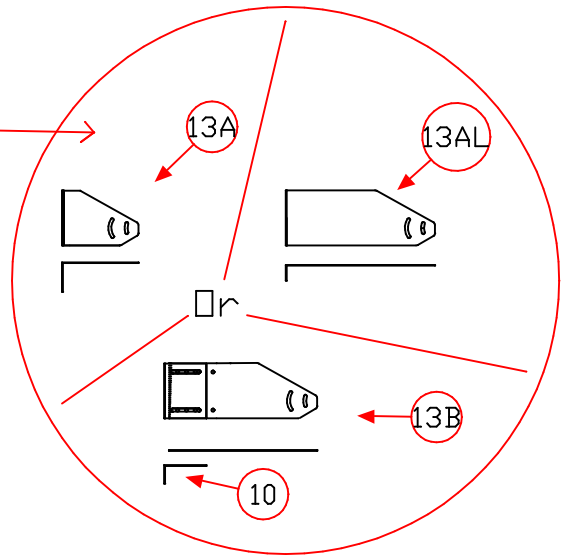

2T.A

Air curtains
Grid front

Excl. M8x30

2T.B

Air curtains
Grid top

Excl. M8x30

Created by/ritad av	Date/datum 2024-03-02	Rev. by/Gransk av	Appr. by/Godk. av	Customer/ Kund	
				Format	
				Scale/skala	
Description/benämning AC 1000 Top or front		Drawing number /ritningsnummer 240305-12		Revision	
				Sheet /sida 1/1