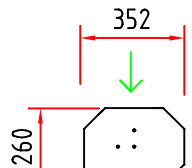

2T.B

Air curtains
Grid top