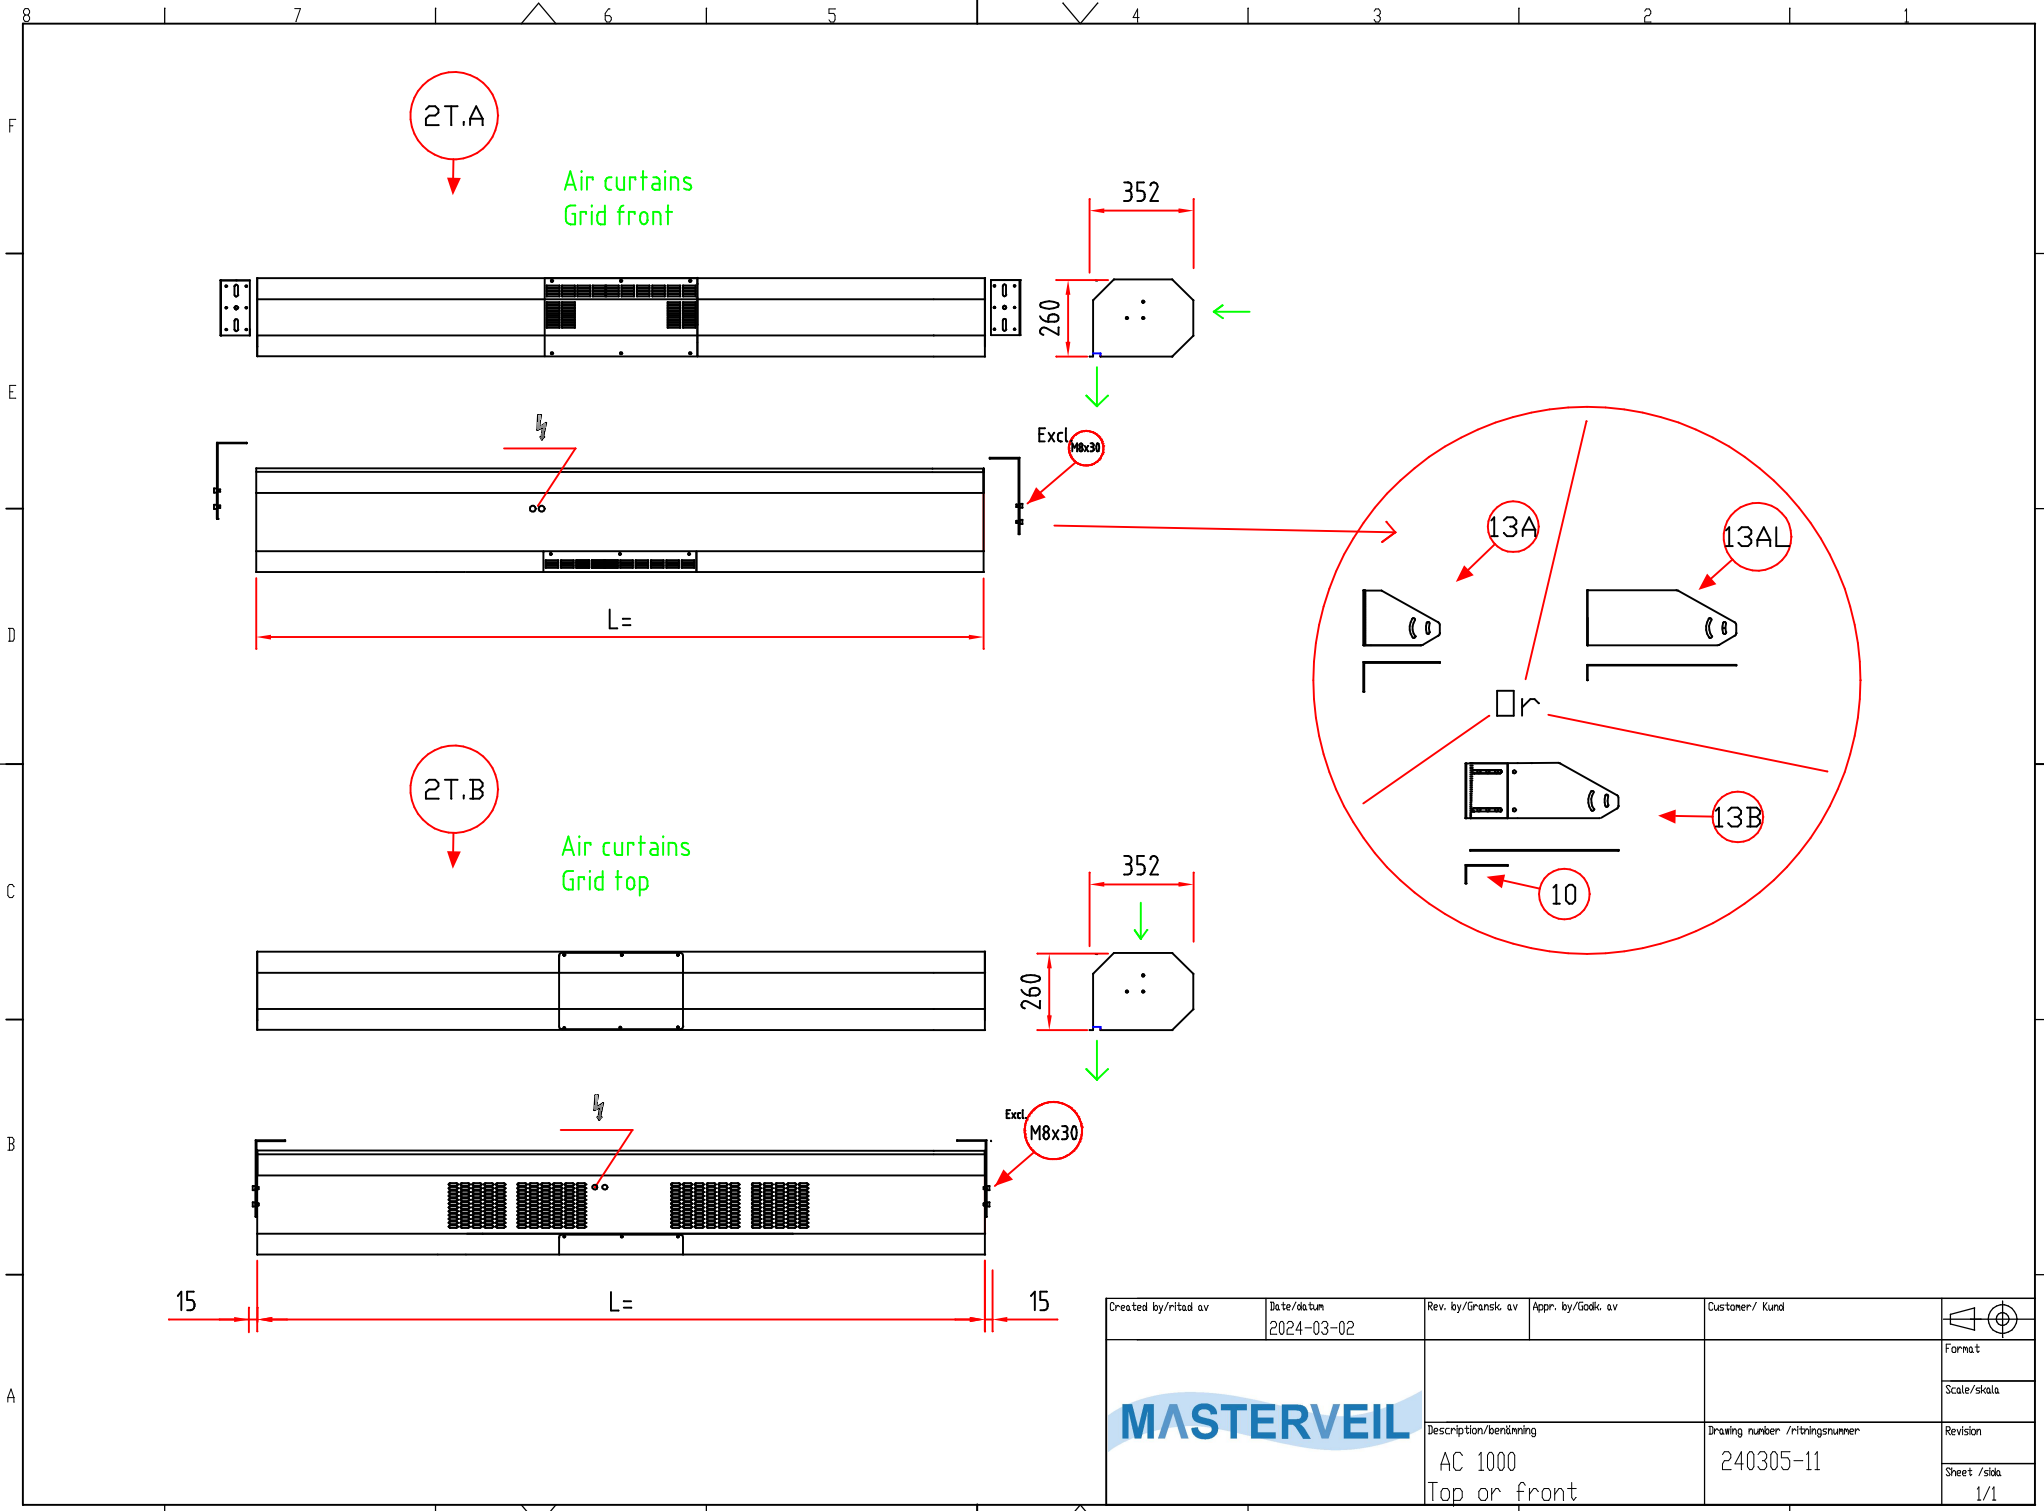

Created by/ritad av	Date/datum 2024-03-02	Rev. by/Gransk av	Appr. by/Godk. av	Customer/ Kund	
MASTERVEIL				Format	
				Scale/skala	
Description/benämning AC 1000 Top or front				Drawing number /ritningsnummer 240305-11	Revision Sheet /sida 1/1